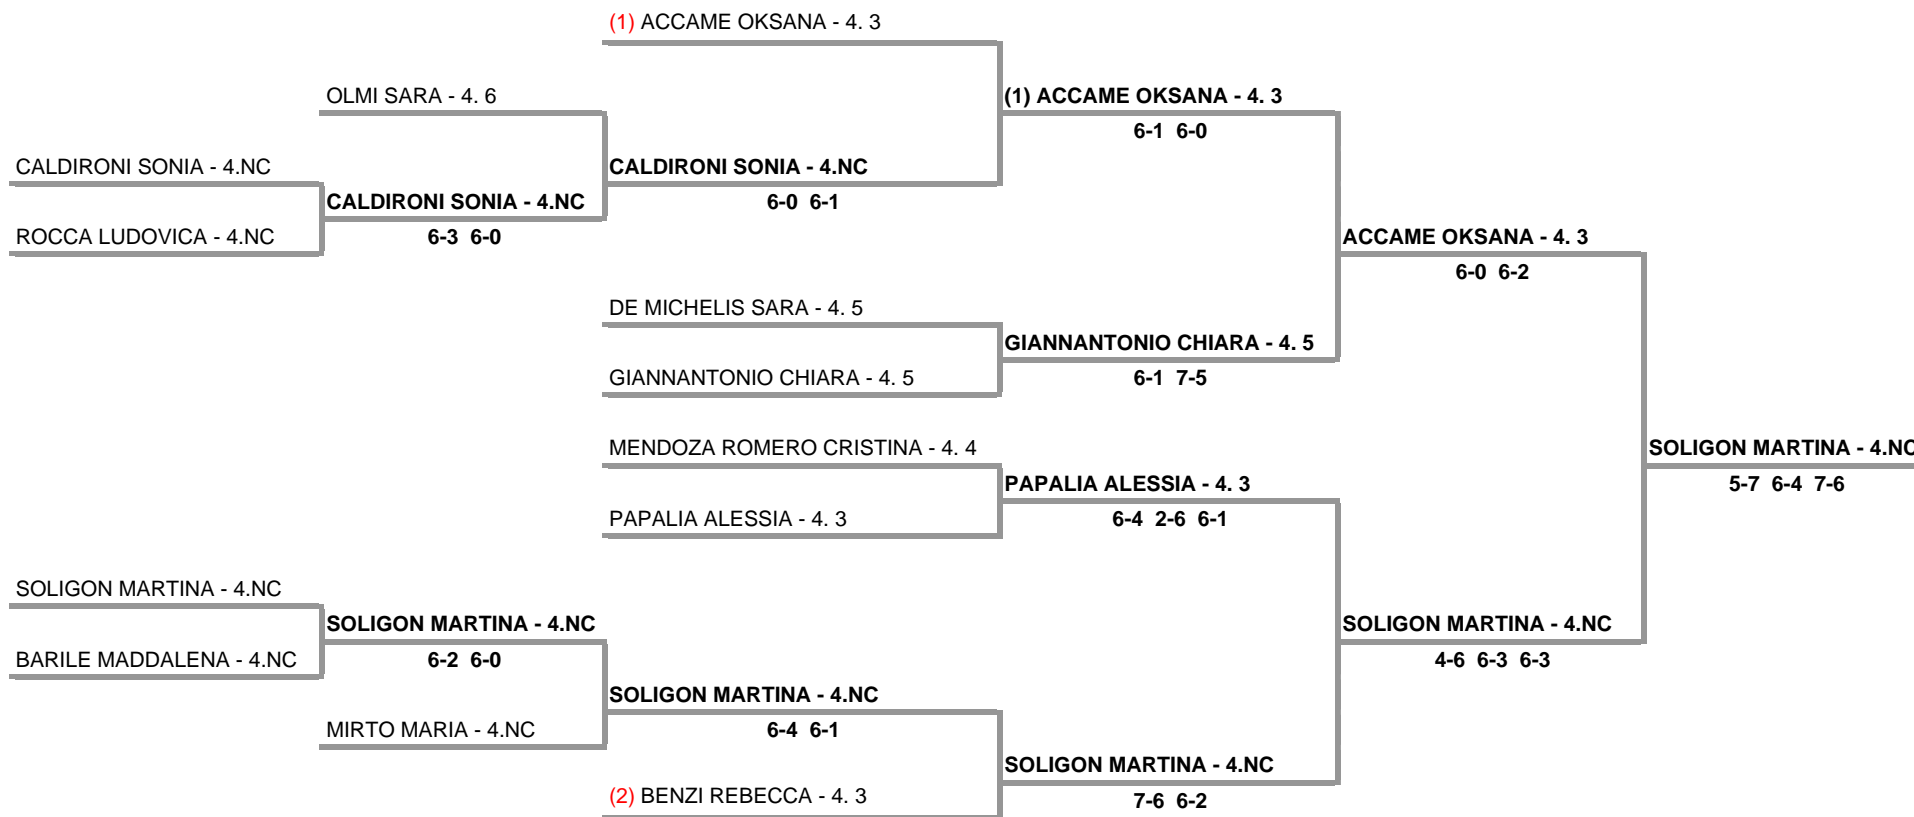

**TENNIS CLUB VOLTRI A.S.D. - Torneo TC Voltri lim. 4.3**  
**Torneo TC Voltri lim. 4.3 - singolare femminile - TABELLONE PRINCIPALE**  
**23/01/2015 - 01/02/2015    iscritti n° 12**  
**Tabellone compilato il 23/01/2015 alle ore 23:50 e subito esposto**  
**Il Giudice Arbitro: GAT2 ROBERTO SALVATORE**

Genova lì 03/02/2015

IL GIUDICE ARBITRO  
 Roberto SALVATORE